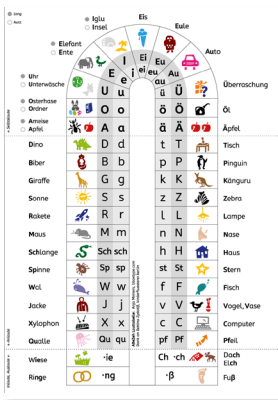

ABeZeh EDU: Intertaktive Lauttabelle

02: Einzelbuchstaben

Die interaktive Lauttabelle der ABeZeh EDU mit zahlreichen Begleitmaterialien gibt Ihnen optisch attraktives und typografisch fundiertes Material für das Erlernen von Anlauten an die Hand. Die Materialien sind kostenfrei, sofern die Nutzung im gemeinnützigen und unprofitablen Bildungskontext erfolgt (z.B. Lehrpersonen, Schülerinnen und Schüler, Eltern, ...).

Bisher erschienen:

01: Anlauttabelle Übersicht